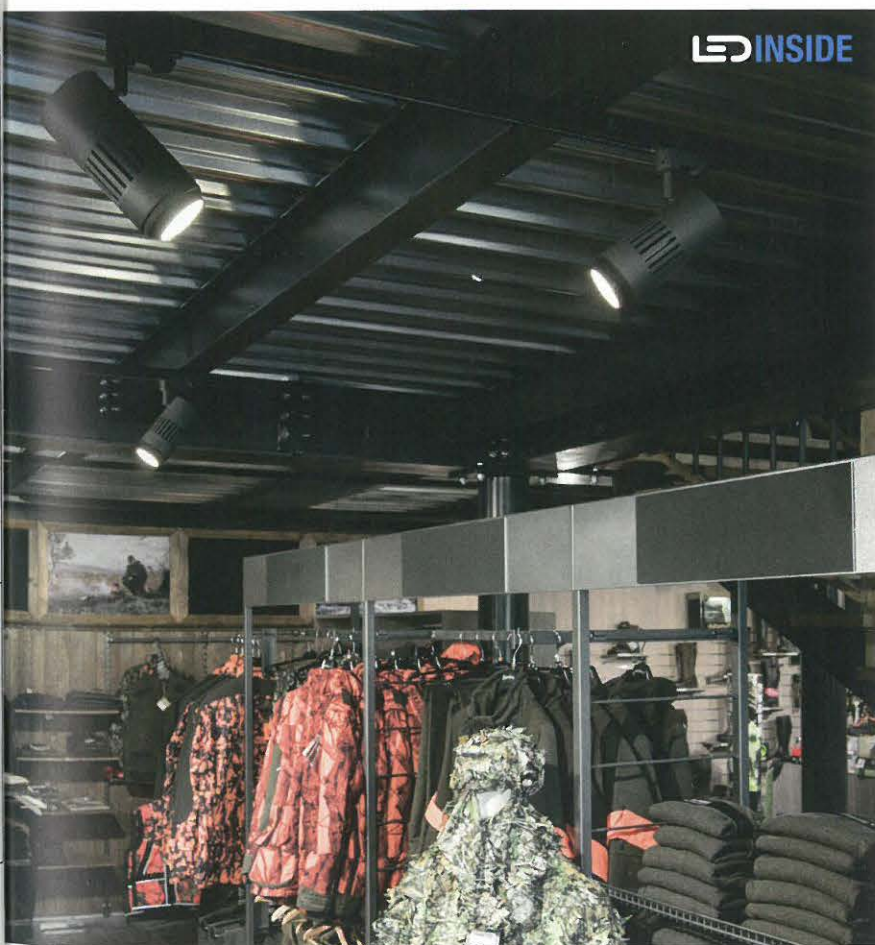

Proyectores Smooth

Smooth de **Grupo MCI** es una nueva colección de proyectores led de alta potencia con un diámetro de 85 mm y un diseño compacto y minimalista. La versión para carril trifásico proporciona máxima flexibilidad en los proyectos, y la semi empotrada en techo permite una mejor integración en los espacios arquitectónicos. Smooth es la solución perfecta para aplicaciones en retail, museos y salas de exposiciones.

LED INSIDE

SLV
by GRUPO MCI

ILUMINACIÓN PARA ESPACIOS COMERCIALES

STRUCTEC

Proyector LED de alto rendimiento perfecto para la iluminación de espacios comerciales.

Su diseño moderno cuenta con un cabezal óptico ajustable tipo Zoom, que permite al cliente ajustar el ángulo de enfoque de 25° a 60°. Gracias a su CRI > 90 proporciona una excelente reproducción de los colores, siendo idóneo para instalaciones retail, así como para museos y exposiciones.